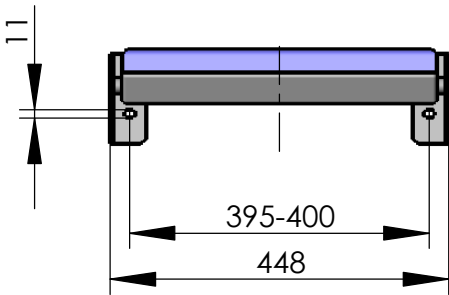

Modell 007-05
Klappsitz ohne Lehne
 Das Basis-Modell

empfohlenes Lochbild